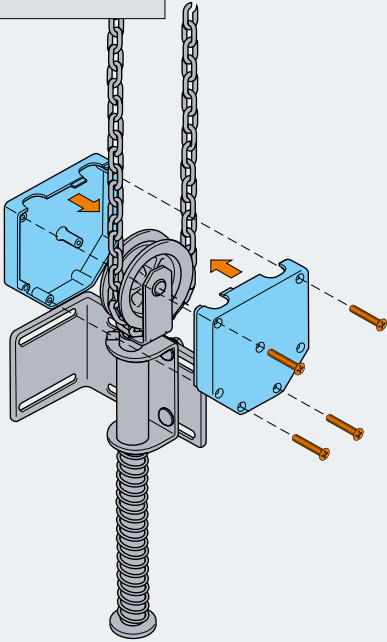

2.4

2.5.1a

2.5.2a

2.5.3a

2.5.1b

2.5.2b

2.5.3b