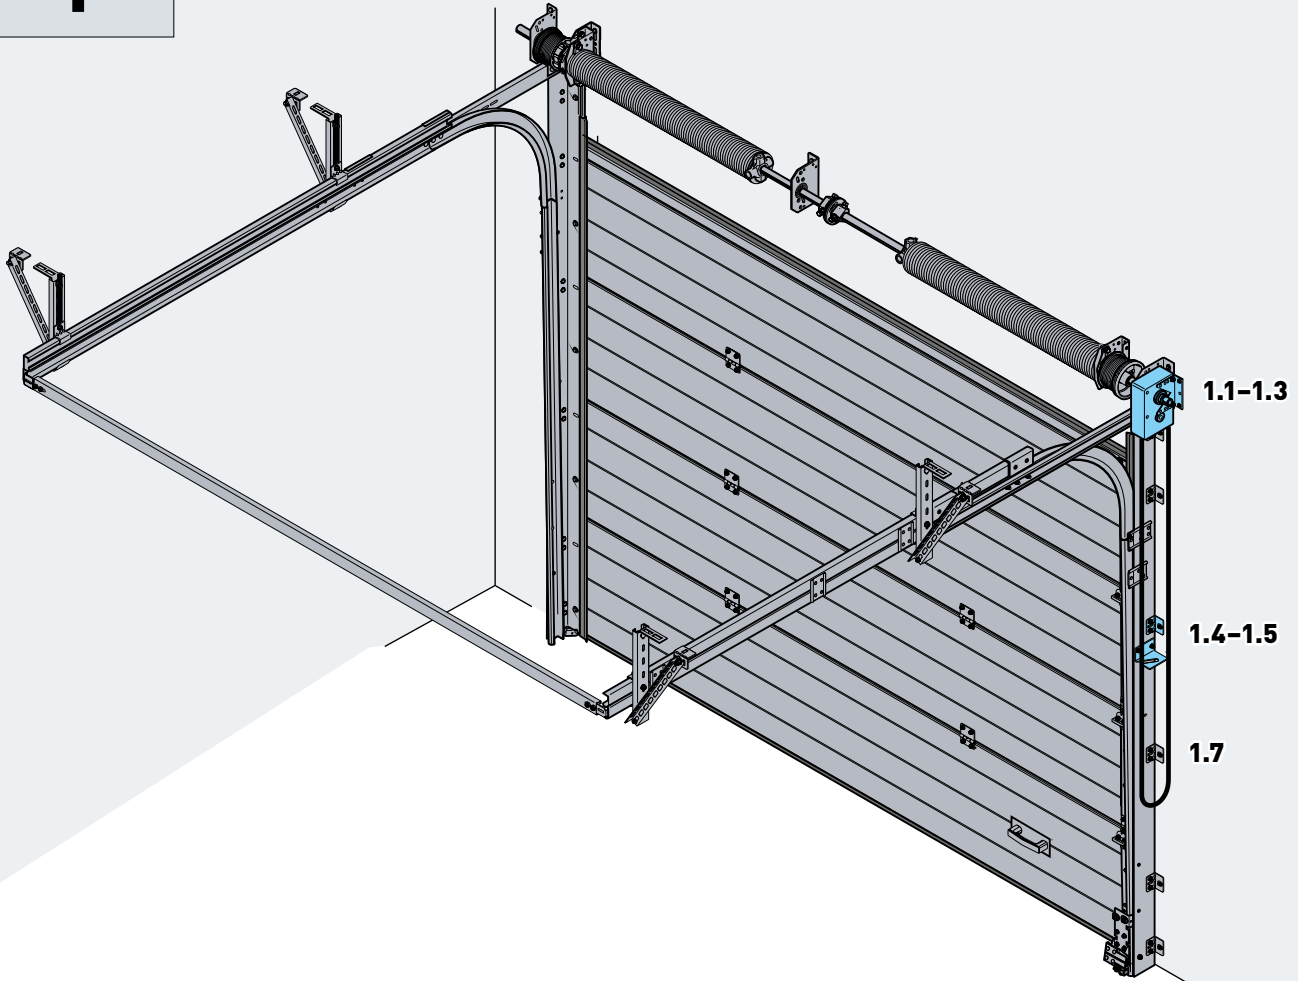

**ИНСТРУКЦИЯ ПО МОНТАЖУ**

цепного редуктора  
для промышленных ворот

Русский

**INSTALLATION MANUAL**

Chain hoist  
for industrial doors

English

**MONTAGEANLEITUNG**

Haspelkettenantrieb  
für Industrietore

Deutsch

**MANUEL DE POSE**

du treuil à chaîne  
pour portes industrielles

Français

1

1.1

2

2.1