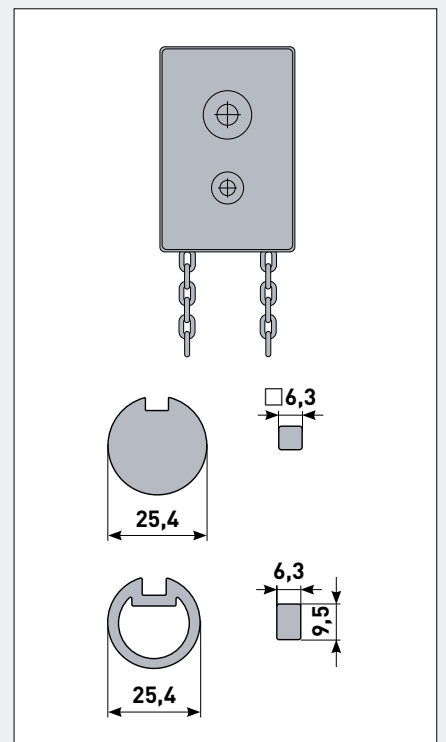

Deutsch

**MANUEL DE POSE**

du treuil à chaîne  
pour portes industrielles

Français

1

1.1

2

2.1

2.2

2.3

2.4

2.5.1a

2.5.2a

2.5.3a

2.5.1b

2.5.2b